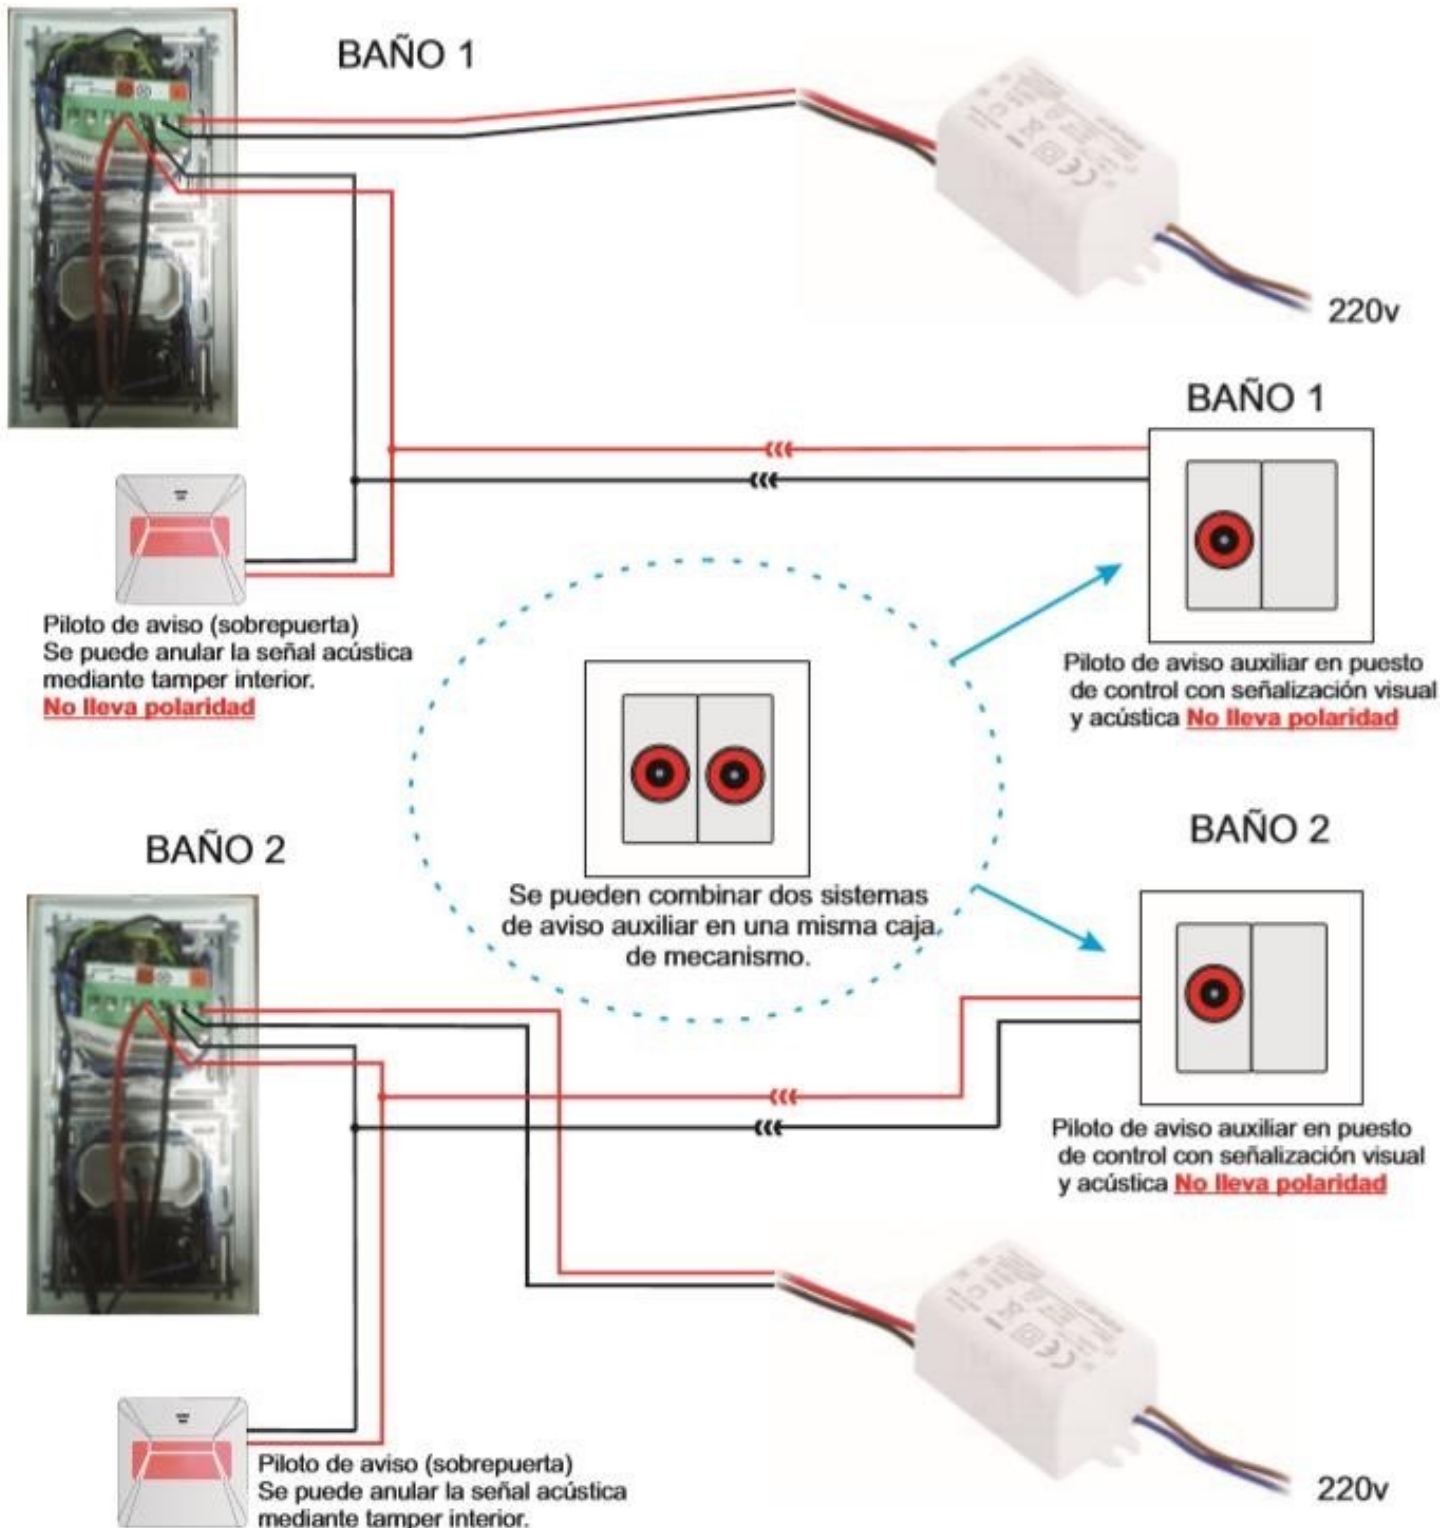

EJEMPLO CONEXIONADO DE DOS BAÑOS

INFORMACIÓN PARA PEDIDOS Código KIT1CA