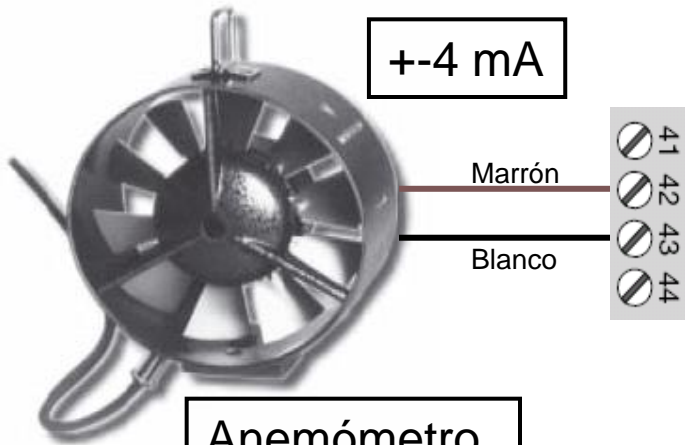

Convertidor Anemómetro 1468 Duran Electrónica

Anemómetro
1468 DURAN

4104

ALIMENTACIÓN
Multitensión 220VAC/
24VCC