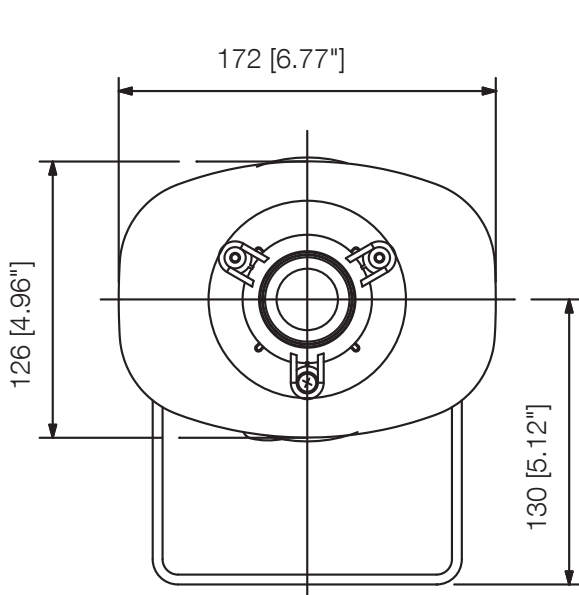

SC-615BS

PAGING HORN SPEAKER

Appearance

Front View