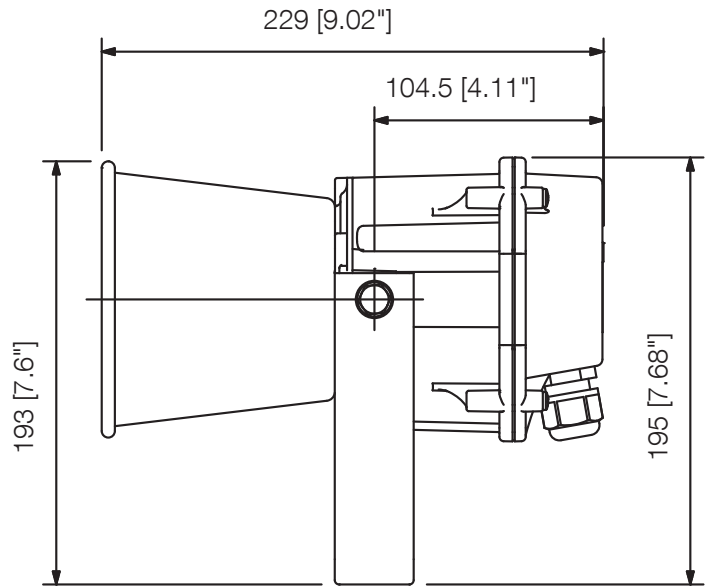

# SC-615BS

PAGING HORN SPEAKER

El SC-615BS es el producto de certificación de alarma por voz. Este altavoz puede ser un anuncio más claro para la alarma de voz. El altavoz de bocina de buscapersonas SC-615BS cuenta con una bengala de aluminio y un soporte de acero inoxidable para una mayor durabilidad a la intemperie. El sonotrodo de forma ovalada SC-615BS mejora la claridad del habla.

## Specifications

Dimensiones (An x Al x Pr)	172 x 195 x 229 mm
Dimensiones (ø x D)	x 229 mm
Acabado	Aluminio, pintura electrostática, blanquecino (RAL 9018 o equivalente), Bocina reflectora, caja de transmisión y tapa de terminales: resina ABS, blanquecino (RAL 9010 o equivalente) Soporte, tornillos y pernos: acero inoxidable
Temperatura de funcionamiento	-20 ° C a +55 ° C

# SC-615BS

PAGING HORN SPEAKER

Appearance

Front View

Side View